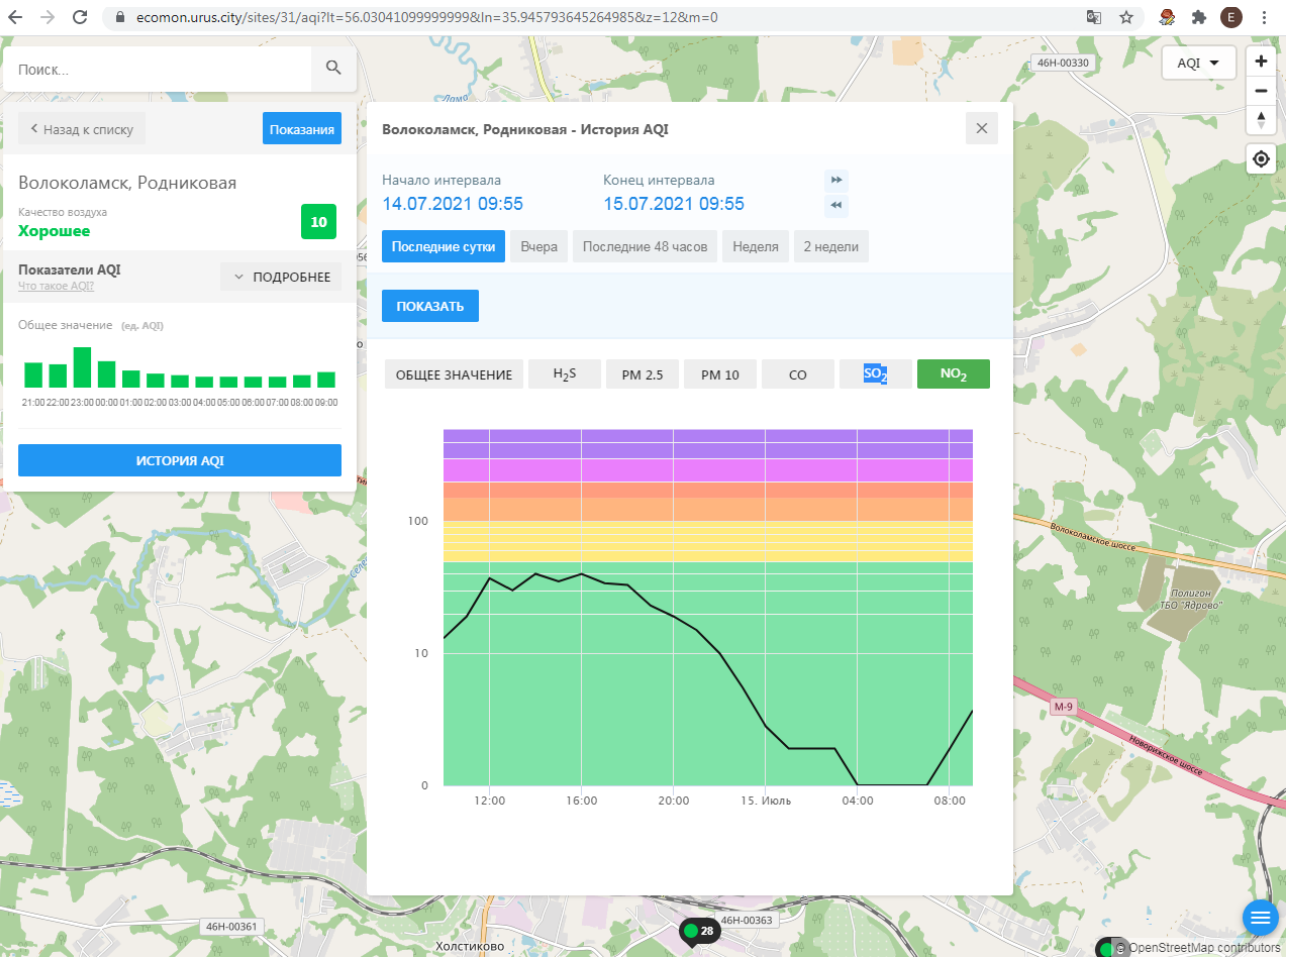

Начало интервала: 14.07.2021 09:55 Конец интервала: 15.07.2021 09:55

Последние сутки Вчера Последние 48 часов Неделя 2 недели

ПОКАЗАТЬ

ОБЩЕЕ ЗНАЧЕНИЕ H₂S PM 2.5 PM 10 CO **SO₂** NO₂

100

10

0

12:00 16:00 20:00 15. Июль 04:00 08:00

Родниковое шоссе

OpenStreetMap contributors

Поиск...

Волоколамск, Хлебозавод

Качество воздуха **Хорошее** 37

Показатели AQI Что такое AQI? ПОДРОБНЕЕ

Общее значение (ед. AQI)

ИСТОРИЯ AQI