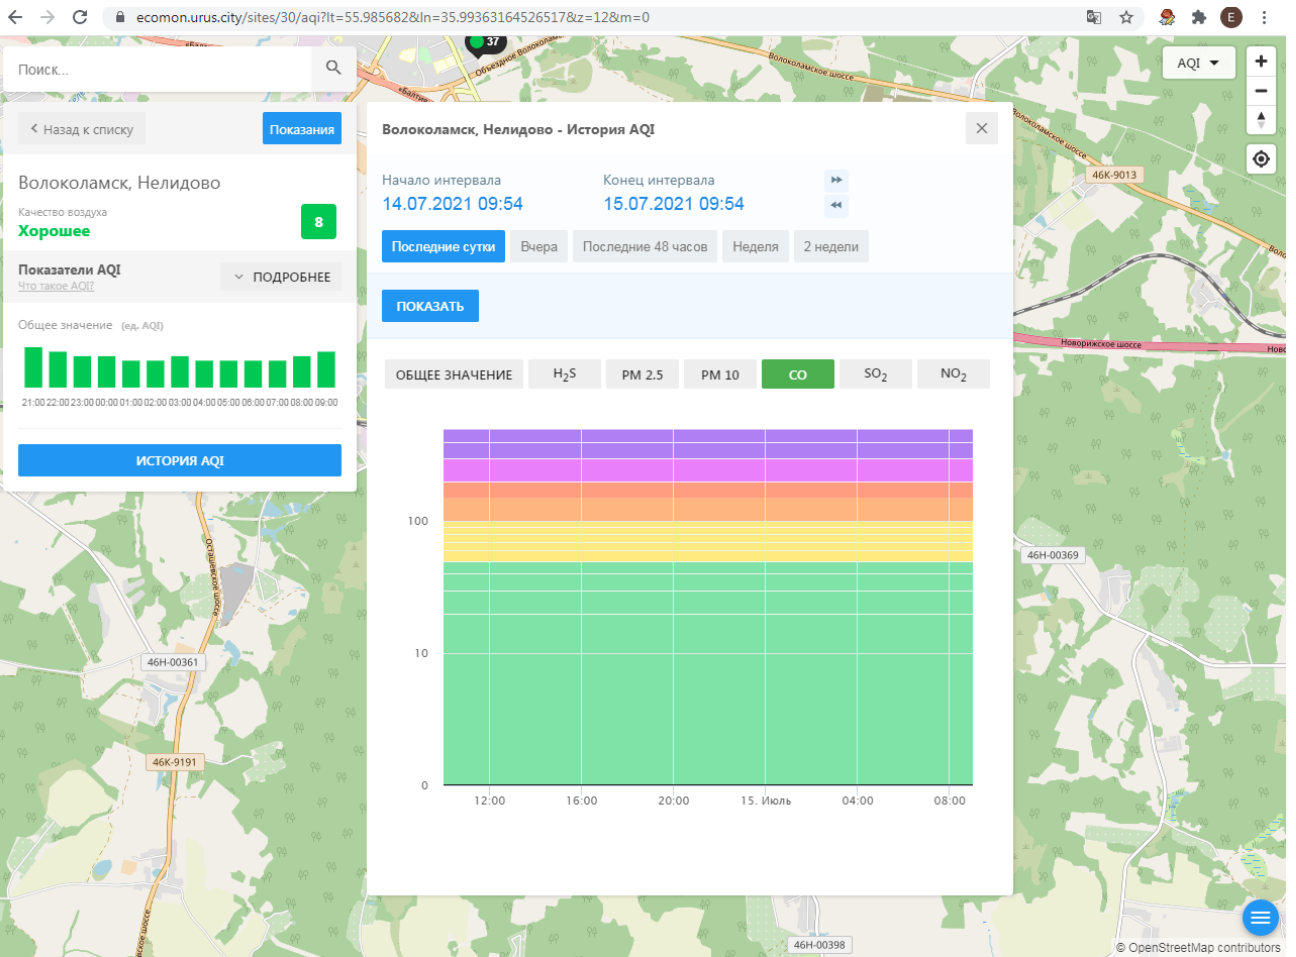

Последние сутки Вчера Последние 48 часов Неделя 2 недели

ПОКАЗАТЬ

ОБЩЕЕ ЗНАЧЕНИЕ H₂S **PM 2.5** PM 10 CO SO₂ NO₂

© OpenStreetMap contributors

Поиск...

Волоколамск, Нелидово

Качество воздуха **Хорошее** 8

Показатели AQI Что такое AQI? ПОДРОБНЕЕ

Последние сутки Вчера Последние 48 часов Неделя 2 недели

ПОКАЗАТЬ

ОБЩЕЕ ЗНАЧЕНИЕ H₂S PM 2.5 **PM 10** CO SO₂ NO₂

100

10

0

12:00 16:00 20:00 15. Июль 04:00 08:00

46Н-00361 46К-9191 46К-9013 46Н-00369 46Н-00398

© OpenStreetMap contributors

Поиск...

← Назад к списку **Показания**

Волоколамск, Нелидово
Качество воздуха **Хорошее** **8**

Показатели AQI
Что такое AQI? **ПОДРОБНЕЕ**

Общее значение (ед. AQI)

ИСТОРИЯ AQI