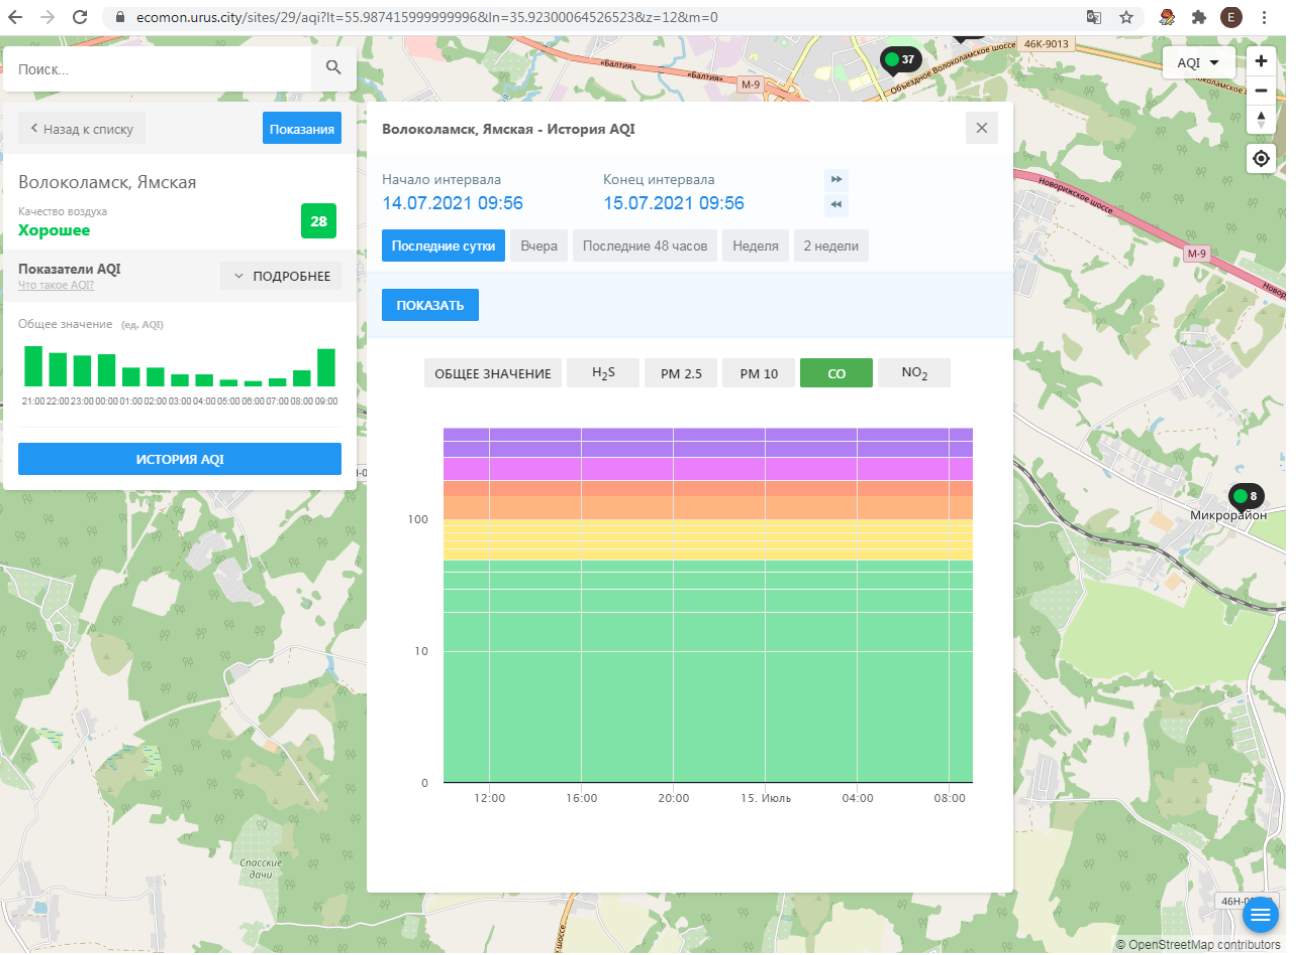

Волоколамск, Ямская

Качество воздуха **Хорошее** 28

Показатели AQI

Общее значение (ед. AQI)

ИСТОРИЯ AQI

Волоколамск, Ямская - История AQI

Начало интервала: 14.07.2021 09:56

Конец интервала: 15.07.2021 09:56

Последние сутки | Вчера | Последние 48 часов | Неделя | 2 недели

ПОКАЗАТЬ

ОБЩЕЕ ЗНАЧЕНИЕ | H₂S | PM 2.5 | **PM 10** | CO | NO₂

100

10

0

12:00 16:00 20:00 15. Июль 04:00 08:00

© OpenStreetMap contributors

Поиск...

Волоколамск, Ямская

Качество воздуха **Хорошее** 28

Показатели AQI
Что такое AQI? [ПОДРОБНЕЕ](#)

Общее значение (ед. AQI)

ИСТОРИЯ AQI

Волоколамск, Ямская - История AQI

Начало интервала: 14.07.2021 09:56
Конец интервала: 15.07.2021 09:56