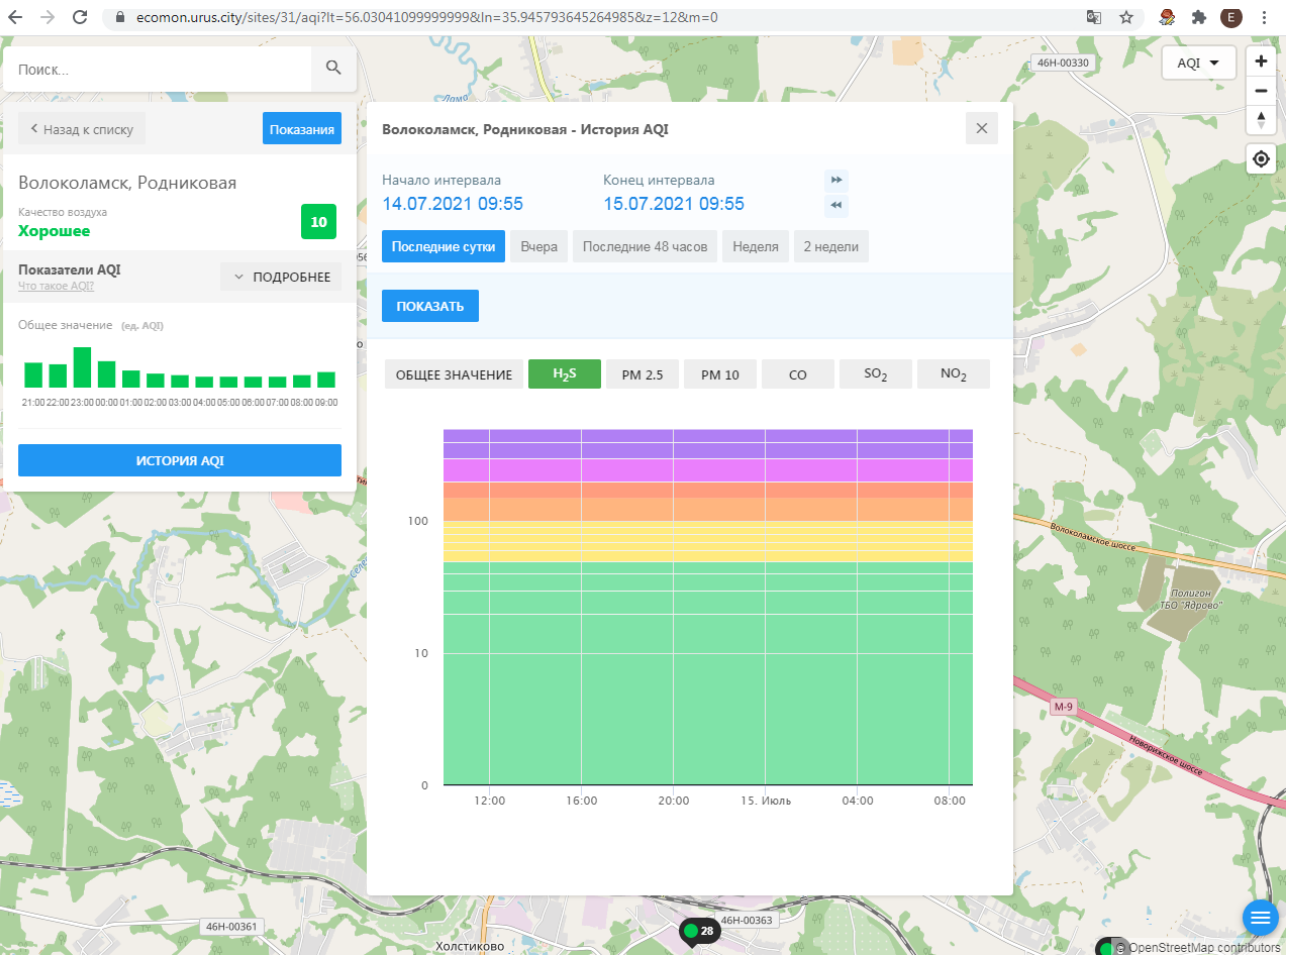

Поиск...

Волоколамск, Родниковая

Качество воздуха **Хорошее** 10

Показатели AQI
Что такое AQI? ПОДРОБНЕЕ

Общее значение (ед. AQI)

Время	Общее значение (ед. AQI)
21:00	10
22:00	10
23:00	12
00:00	10
01:00	10
02:00	10
03:00	10
04:00	10
05:00	10
06:00	10
07:00	10
08:00	10
09:00	10

ИСТОРИЯ AQI

Волоколамск, Родниковая - История AQI

Начало интервала: 14.07.2021 09:55
Конец интервала: 15.07.2021 09:55

Последние сутки | Вчера | Последние 48 часов | Неделя | 2 недели

ПОКАЗАТЬ

ОБЩЕЕ ЗНАЧЕНИЕ | H₂S | PM 2.5 | PM 10 | CO | SO₂ | NO₂

Время	Общее значение (ед. AQI)
12:00	10
14:00	12
16:00	12
18:00	10
20:00	10
22:00	10
00:00	10
02:00	10
04:00	10
06:00	10
08:00	10

46Н-00330

46Н-00361

46Н-00363

Холстиково

Волоколамское шоссе

Полigon ТБО "Ядрово"

M-9

Родниковское шоссе

OpenStreetMap contributors

ecomon.urus.city/sites/31/aqi?lt=56.03041099999999&ln=35.945793645264985&z=12&m=0

Поиск...

Волоколамск, Родниковая

Качество воздуха **Хорошее** 10

Показатели AQI